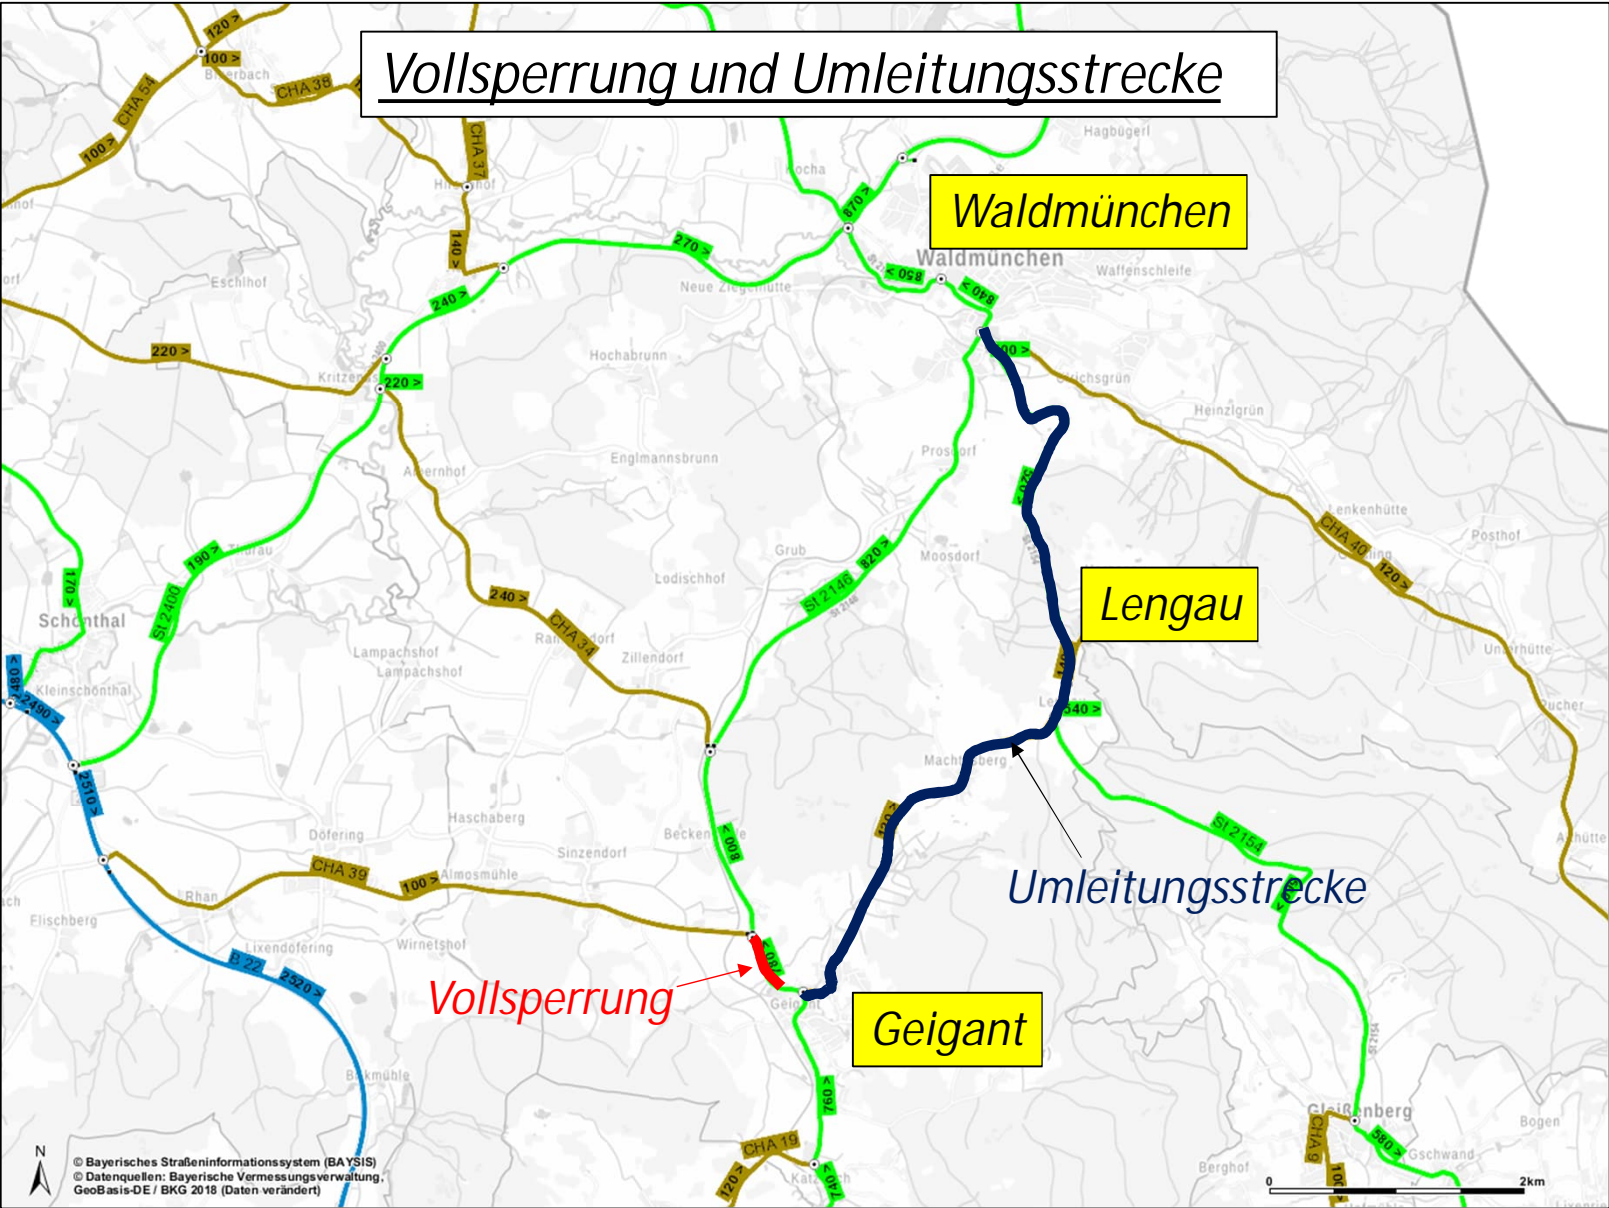

# Vollsperrung und Umleitungsstrecke

Waldmünchen

Lengau

Umleitungsstrecke

Vollsperrung

Geigant

© Bayerisches Straßeninformationssystem (BASIS)  
© Datenquellen: Bayerische Vermessungsverwaltung,  
GeoBasis-DE / BKG 2018 (Daten verändert)